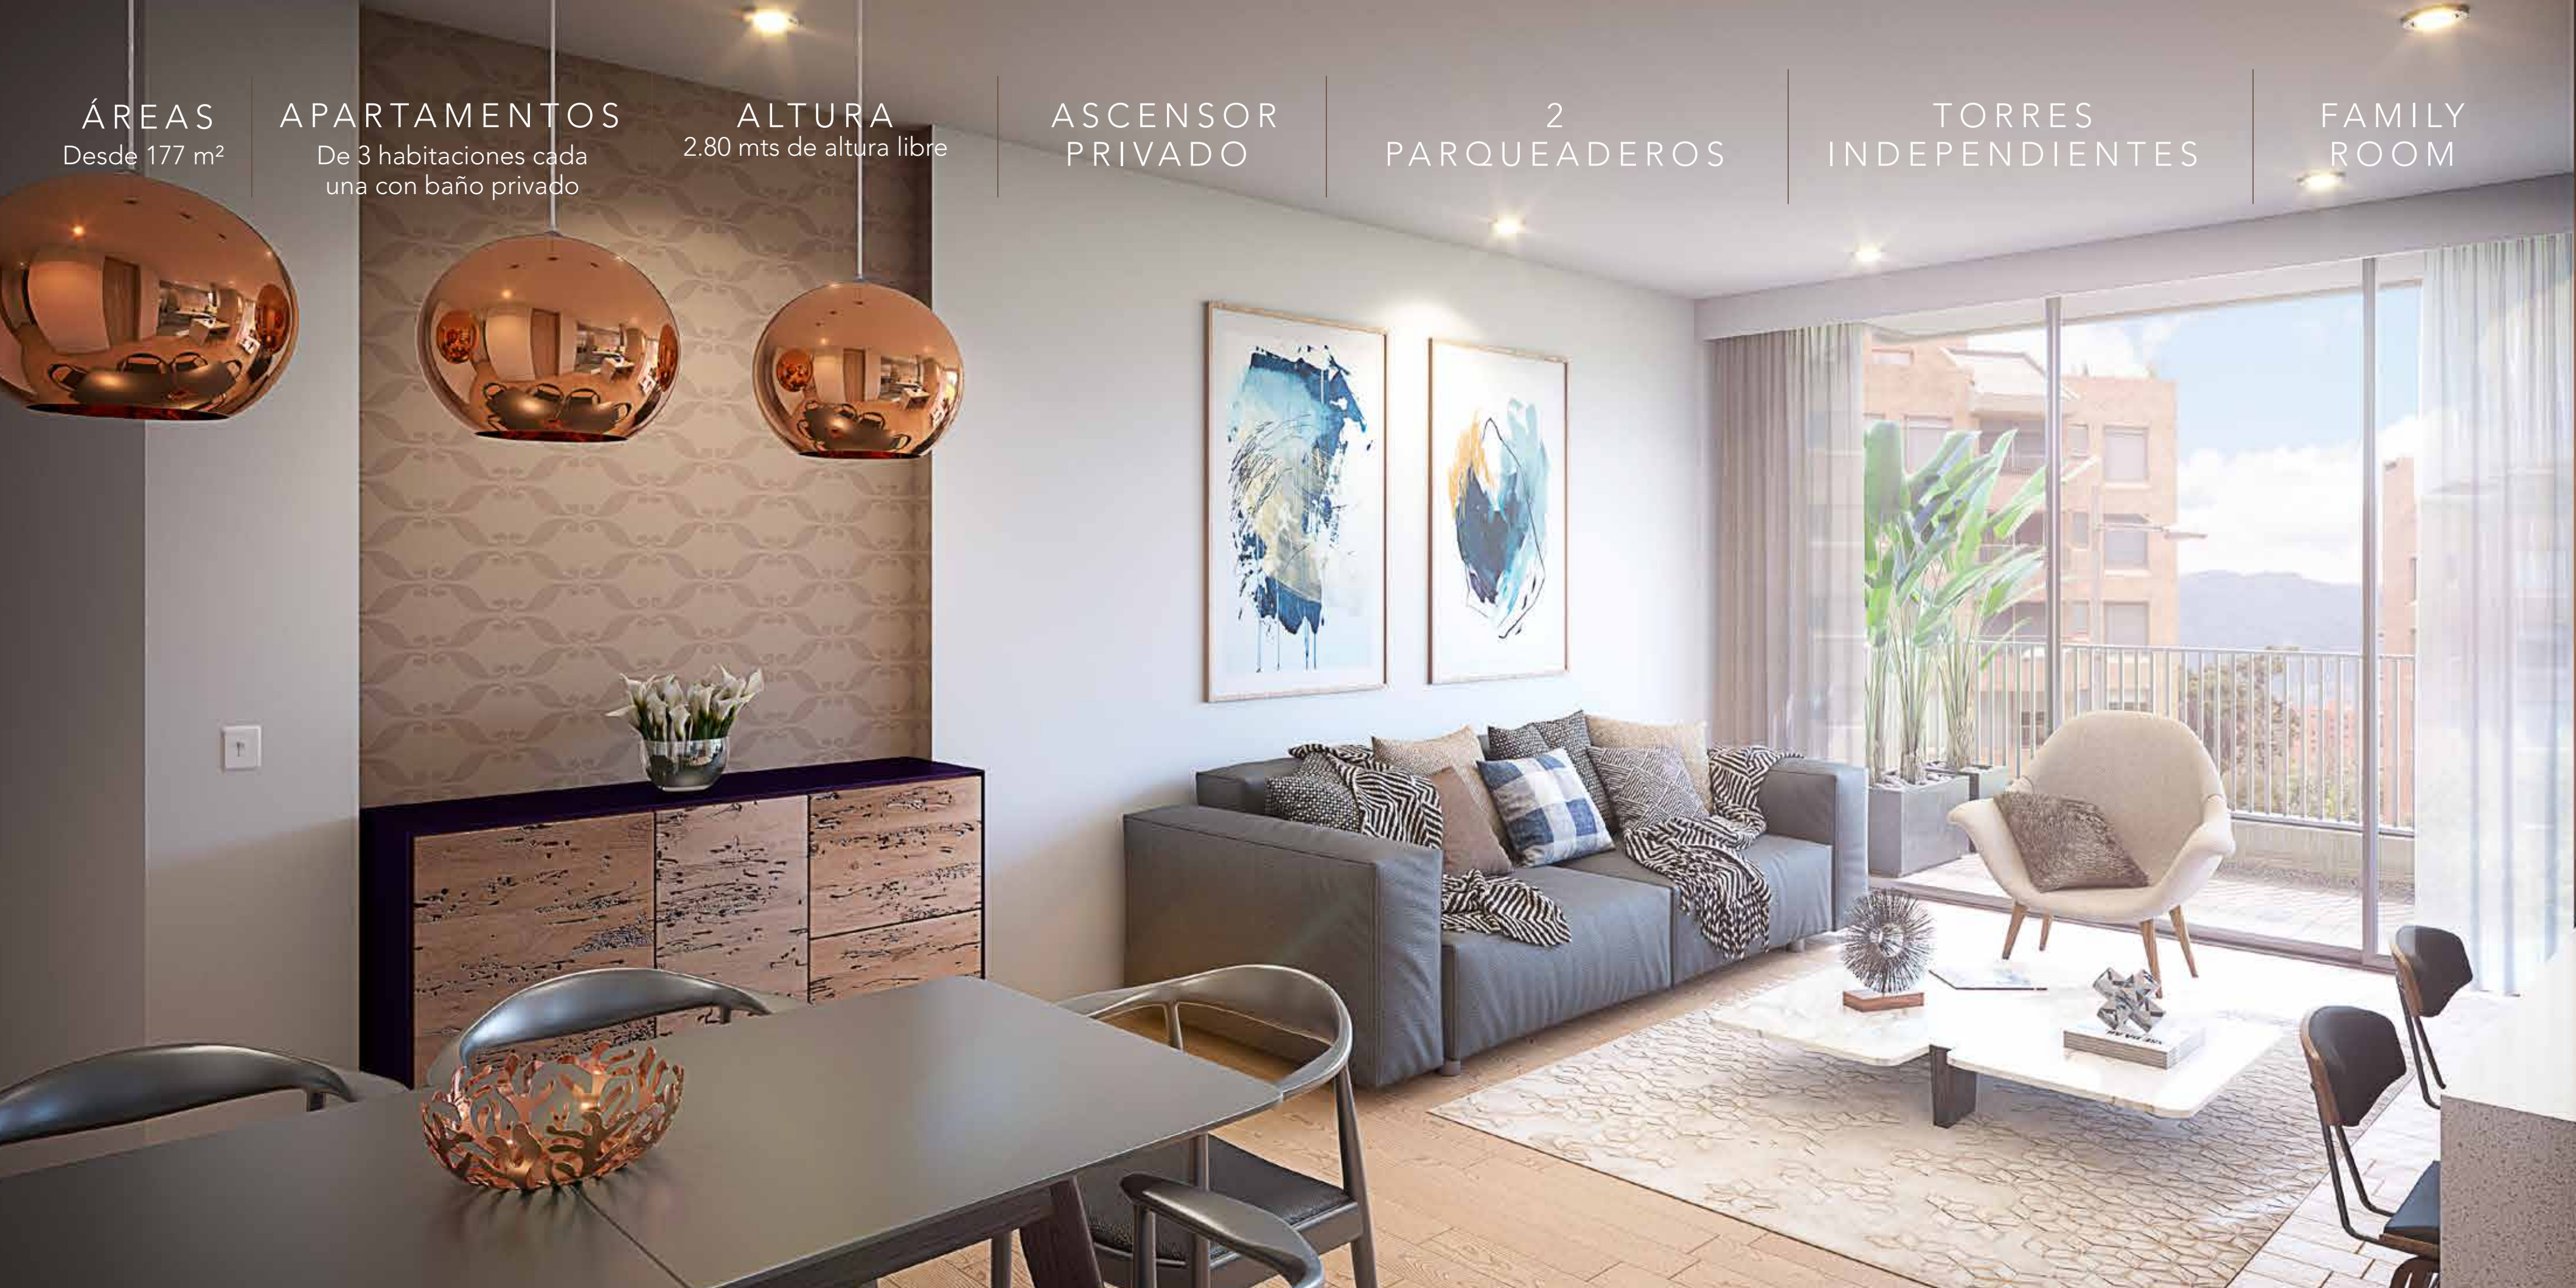

URBANISMO EN EQUILIBRIO CON LA NATURALEZA

Bosque Verde es un proyecto ubicado en el exclusivo sector de los cerros de Suba. Está conformado por 15 torres de 6 pisos en un ambiente tranquilo y natural. **Un espacio de paz en medio del ruido de la ciudad.**

ÁREAS
Desde 177 m²

APARTAMENTOS
De 3 habitaciones cada
una con baño privado

ALTURA
2.80 mts de altura libre

ASCENSOR
PRIVADO

2
PARQUEADEROS

TORRES
INDEPENDIENTES

FAMILY
ROOM

A modern bedroom interior featuring a bed with a grey headboard and a brown duvet, two side tables with glass tops, and a large window with sheer curtains. The wall is covered in a textured, vertical-ribbed wallpaper. A circular mirror is mounted on the wall to the left of the bed. The room is lit by two pendant lamps with a woven, cage-like design.

PRIVILEGIO ES DESPERTAR EN MEDIO DEL BOSQUE

AMBIENTES
LLENOS DE LUZ

Espacios inspiradores que invitan a vivir la comodidad de lo urbano en la tranquilidad de la naturaleza.

ESPACIOS ÚNICOS

CUIDAMOS
CADA DETALLE

Espacios diseñados para
vivir un estilo de vida
único y comfortable.

MOMENTOS INOLVIDABLES

Un proyecto para todos.
Perfecto para cada estilo
de vida. Espacios
pensados en satisfacer los
gustos y prioridades de
sus habitantes.